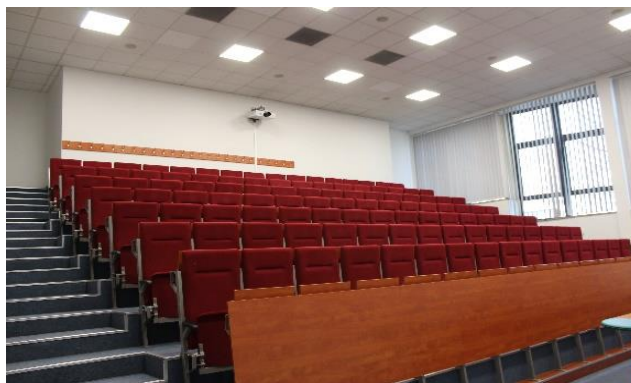

Akademia Nauk Stosowanych w Koninie

oferuje do wynajęcia pomieszczenia znajdujące się w obiektach zlokalizowanych przy ul. Przyjaźni 1, ks. J. Popiełuszki 4, Kard. S. Wyszyńskiego 3c w Koninie

Budynek dydaktyczno-biurowy, ul. Przyjaźni 1

Aula – 450 miejsc siedzących, podest dla mówcy, centrala nawiewno-wywiewna. Możliwość regulowania liczby miejsc siedzących od 0 do 450.

Aula dla 450 osób

Sala audiowizualna 3B

Sala audiowizualna 3B – 112 miejsc siedzących.

Sala 5B im. prof. Antoniego Sobczaka – 66 miejsc siedzących, klimatyzacja.

Sala imienia prof. Antoniego Sobczaka

Sala 109

Sala 305 – 86 miejsc siedzących.

Sala 103B – 80 miejsc siedzących.

Sala 109 – 72 miejsca siedzące.

Sala Panoramiczna im. prof. Wojciecha Poznaniaka

Hol CWD

Sala nr 11 – 69 miejsc siedzących.

Sala nr 14 – 49 miejsc siedzących.

Sale nr 13, 45, 48 – 30-35 miejsc siedzących.

Hol – wygodne miejsce do organizacji targów, wystaw, cateringu podczas konferencji.