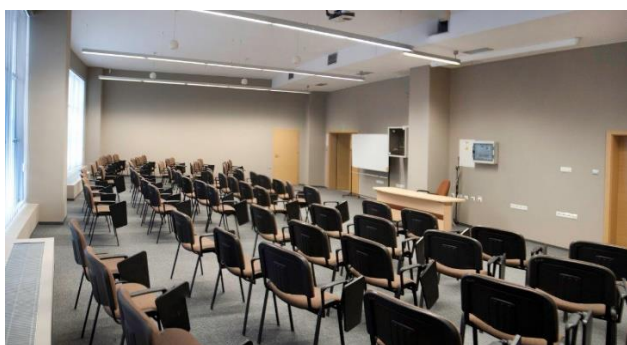

Aula – 450 miejsc siedzących, podest dla mówcy, centrala nawiewno-wywiewna. Możliwość regulowania liczby miejsc siedzących od 0 do 450.

Aula dla 450 osób

Sala audiowizualna 3B

Sala audiowizualna 3B – 112 miejsc siedzących.

Sala 5B im. prof. Antoniego Sobczaka – 66 miejsc siedzących, klimatyzacja.

Sala imienia prof. Antoniego Sobczaka

Sala 109

Sala 305 – 86 miejsc siedzących.

Sala 103B – 80 miejsc siedzących.

Sala 109 – 72 miejsca siedzące.

Aula im. Jana A. P. Kaczmarka – 657 miejsc siedzących, klimatyzacja.

CWD ANS w Koninie

Aula im. Jana A. P. Kaczmarka

Sala Panoramiczna im. prof. Wojciecha Poznaniaka – 80 miejsc siedzących, klimatyzacja.

Sala Panoramiczna im. prof. Wojciecha Poznaniaka

Hol CWD

Sala nr 11 – 69 miejsc siedzących.

Sala nr 14 – 49 miejsc siedzących.

Sale nr 13, 45, 48 – 30-35 miejsc siedzących.

Hol – wygodne miejsce do organizacji targów, wystaw, cateringu podczas konferencji.