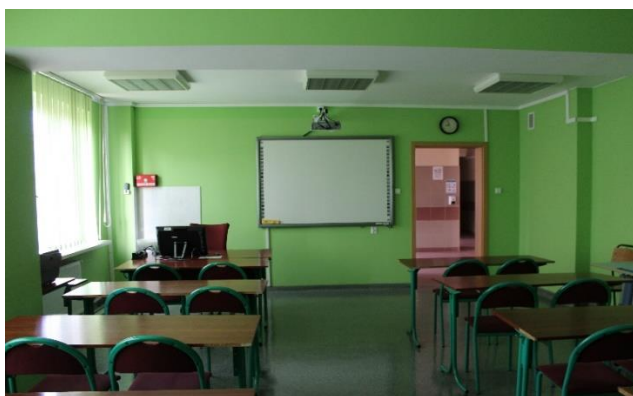

Budynek dydaktyczny, ul. Kard. S. Wyszyńskiego 3c

Sale wykładowe 1W, 2W, 3W – każda posiada 66 miejsc siedzących.

Sale wykładowe w budynku dydaktycznym przy ul. Kard. S. Wyszyńskiego 3c

Pozostałe sale dydaktyczne – 9 sal mieszczących od 12 do 30 osób.

*Sale we wszystkich budynkach wyposażone są w **projektory multimedialne**.
Oferujemy **możliwość prowadzenia szkoleń/konferencji w systemie hybrydowym**.
Wszystkie budynki są dostosowane dla osób niepełnosprawnych ruchowo.*