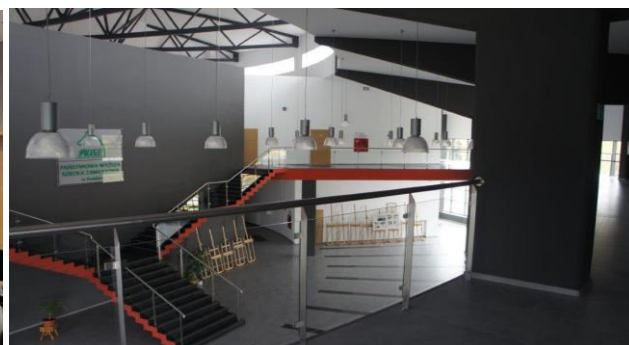

Sala Panoramiczna im. prof. Wojciecha Poznaniaka

Hol CWD

Sala nr 11 – 69 miejsc siedzących.

Sala nr 14 – 49 miejsc siedzących.

Sale nr 13, 45, 48 – 30-35 miejsc siedzących.

Hol – wygodne miejsce do organizacji targów, wystaw, cateringu podczas konferencji.